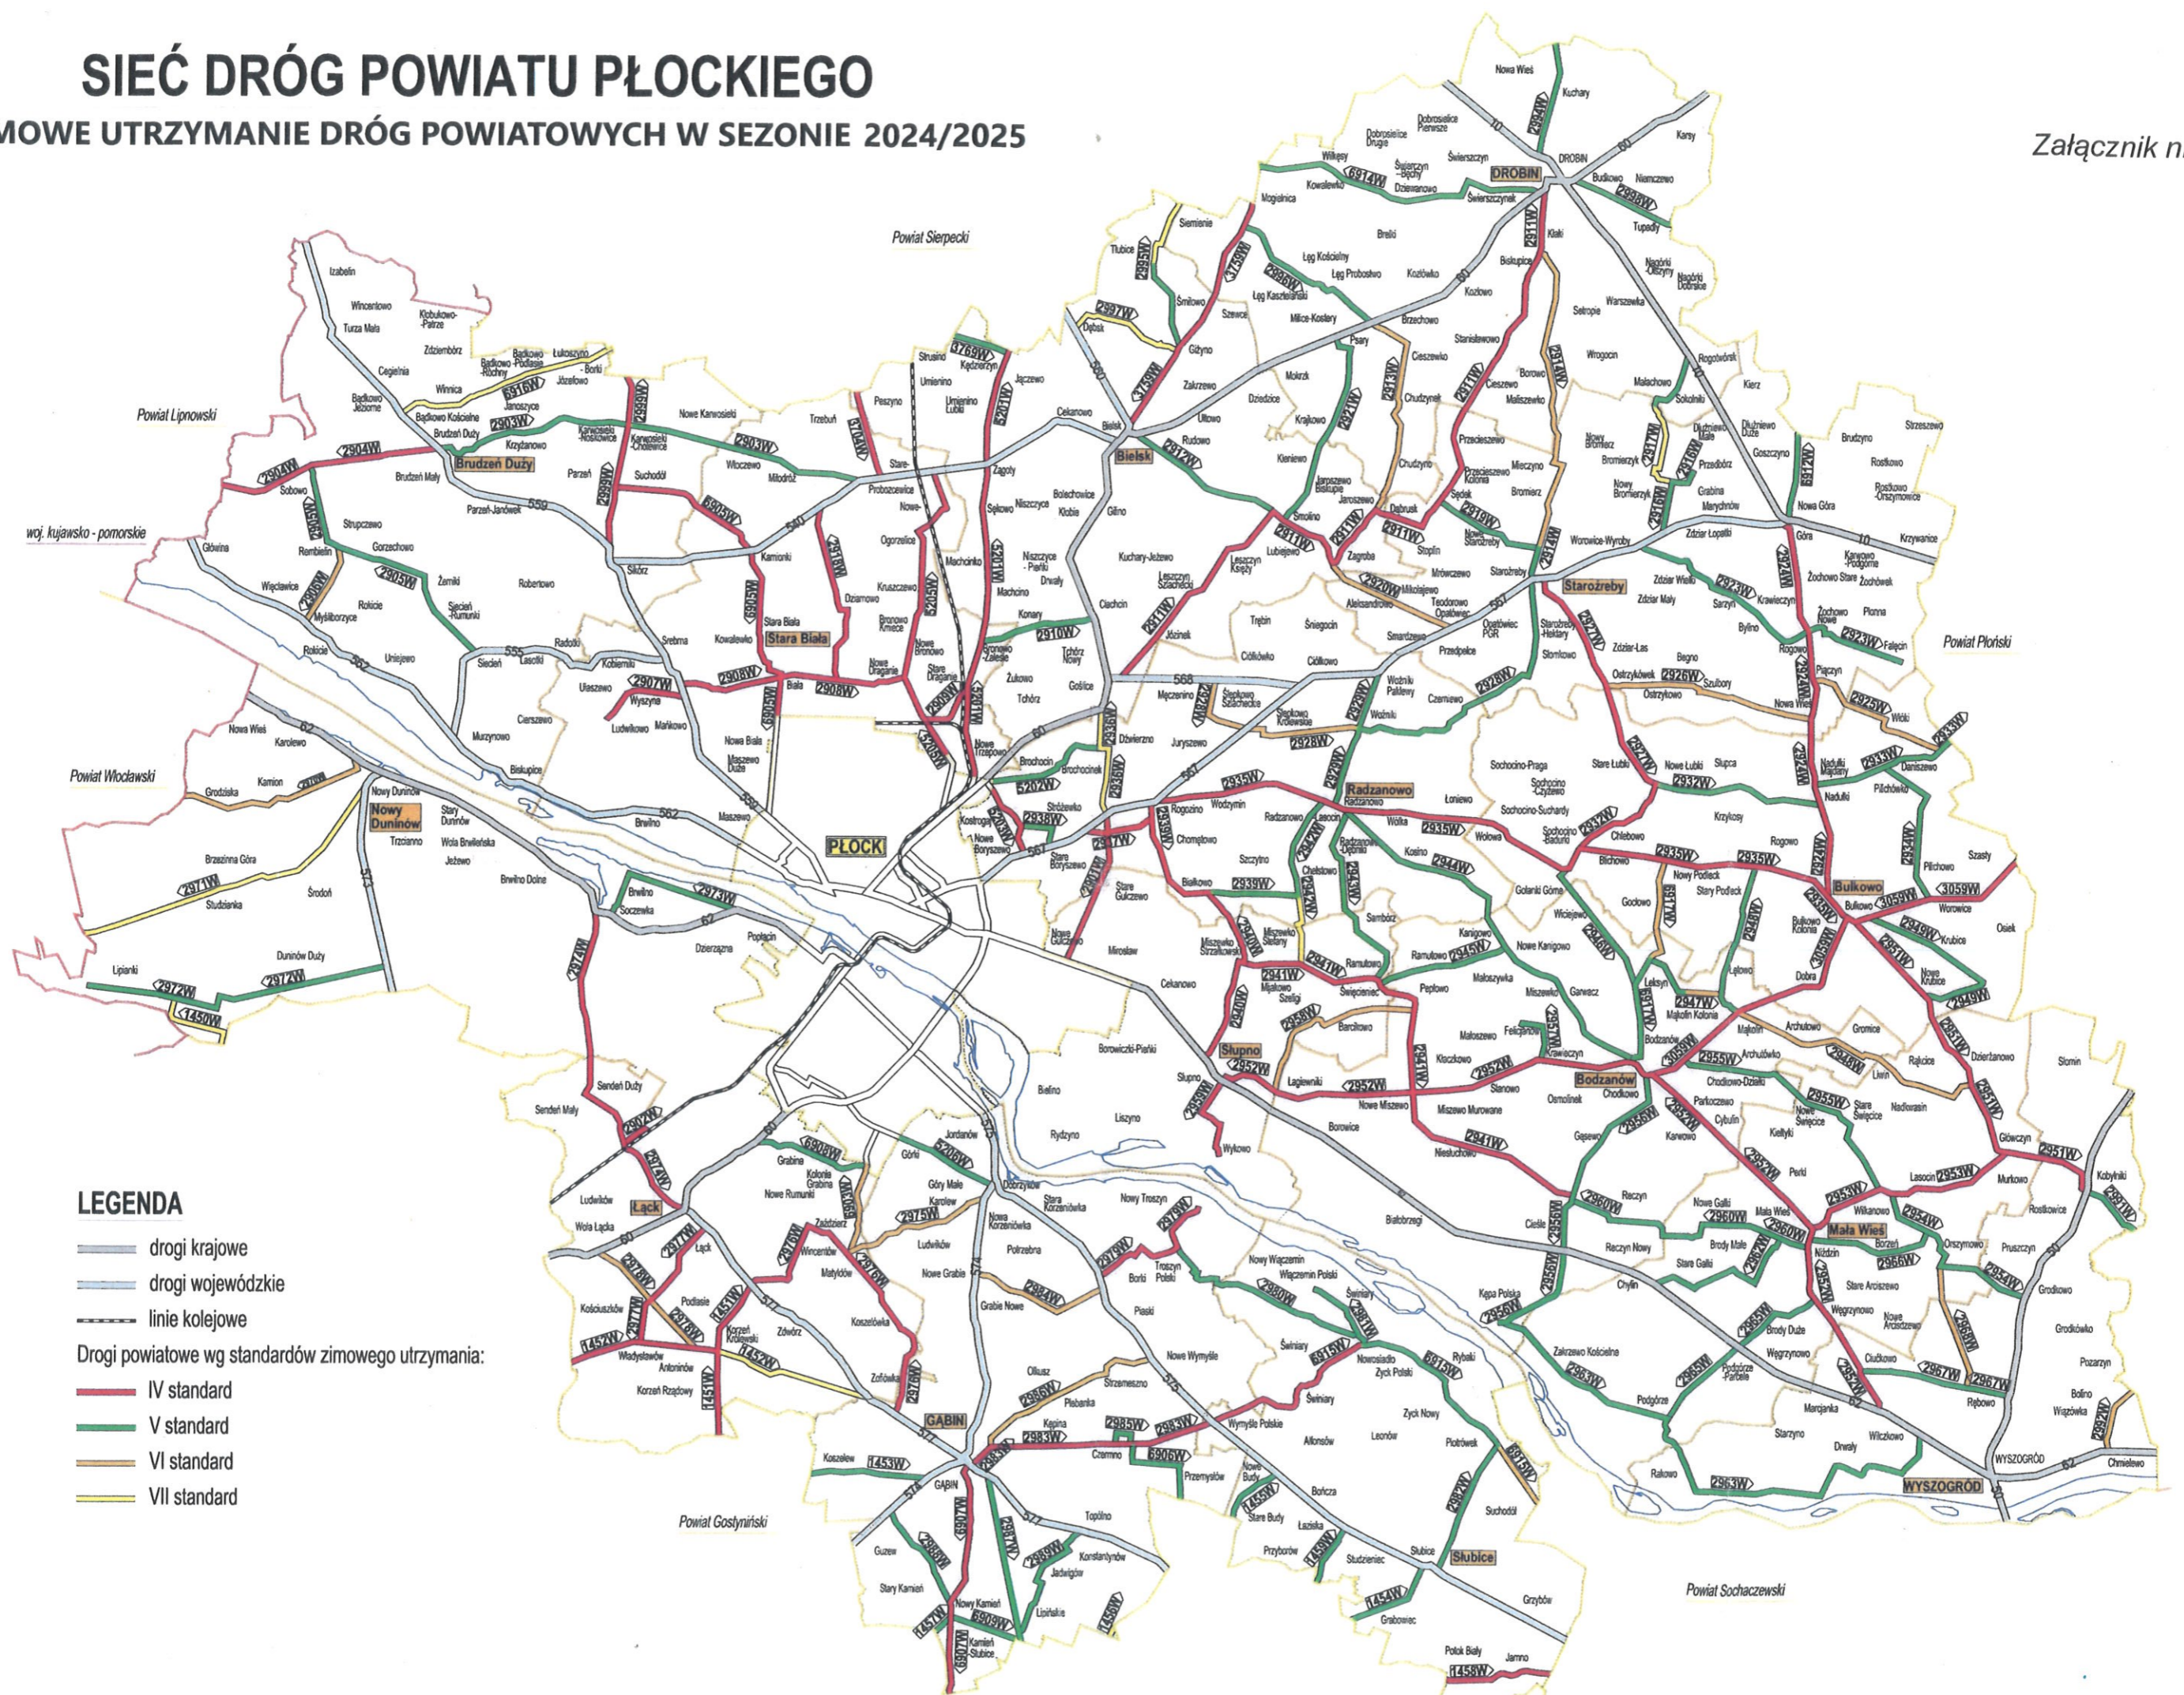

SIEĆ DRÓG POWIATU PŁOCKIEGO

ZIMOWE UTRZYMANIE DRÓG POWIATOWYCH W SEZONIE 2024/2025

Załącznik nr 4

Wzrost